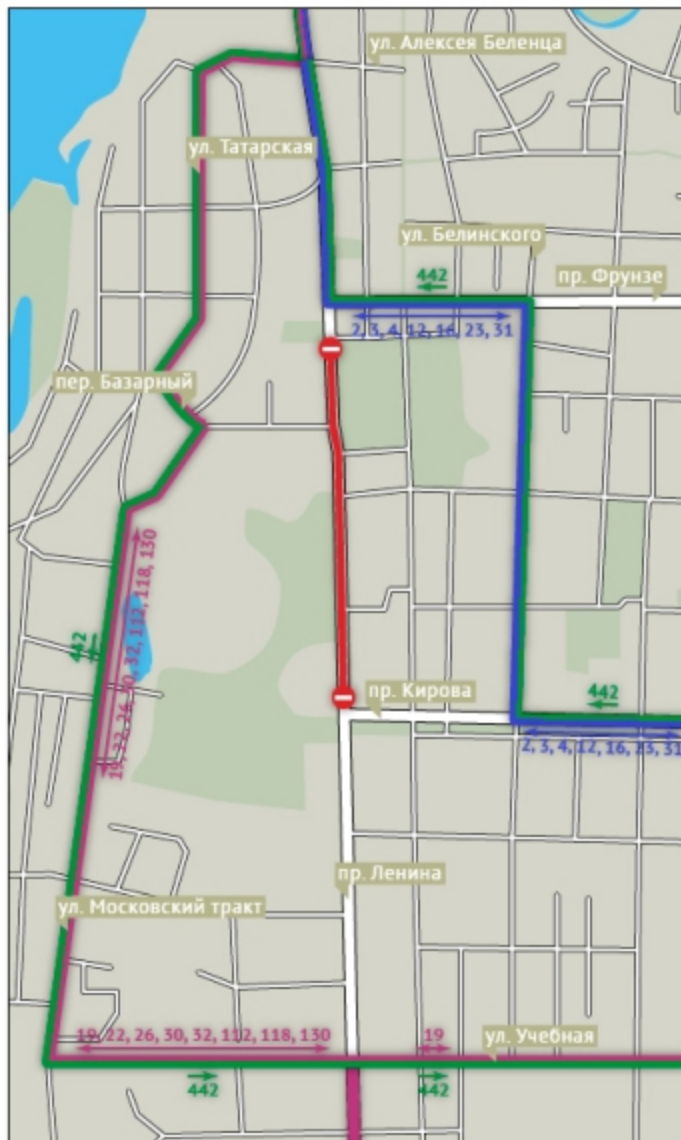

2, 3, 4, 12, 16, 23, 31 (в обе стороны)

По маршруту ↔ пр. Ленина ↔ пр. Фрунзе ↔ ул. Белинского ↔ пр. Кирова ↔ по маршруту

22, 26, 30, 32, 112, 118, 130 (в обе стороны)

По маршруту ↔ пр. Ленина ↔ ул. Алексея Беленца ↔ ул. Татарская ↔ пер. Базарный ↔ ул. Московский тракт ↔ ул. Учебная (до пересечения с пр. Ленина) ↔ по маршруту

442 (в сторону г. Северск)

По маршруту → пр. Ленина → пр. Фрунзе → ул. Белинского → пр. Кирова → по маршруту

442 (в сторону вокзала «Томск-1»)

По маршруту → пр. Ленина → ул. Алексея Беленца → ул. Татарская → пер. Базарный → ул. Московский тракт → ул. Учебная → по маршруту

19 (в обе стороны)

По маршруту ↔ пр. Ленина ↔ ул. Алексея Беленца ↔ ул. Татарская ↔ пер. Базарный ↔ ул. Московский тракт ↔ ул. Учебная ↔ по маршруту

Кроме того, в связи с проведением «Парада университетов» с 12:30 до 13:30 движение всех маршрутов общественного транспорта на участке: пл. Ленина ↔ пр. Ленина ↔ пл. Новособорная будет полностью прекращено

Троллейбусный маршрут №6, в сторону мкр. Радужный:
23:05, 23:20, 23:35, 23:50, 00:05

От остановки «пл. Южная»

Троллейбусный маршрут №3, в сторону ОКБ:
22:50, 23:00, 23:10, 23:20, 23:30

От остановки «пл. Батенькова»